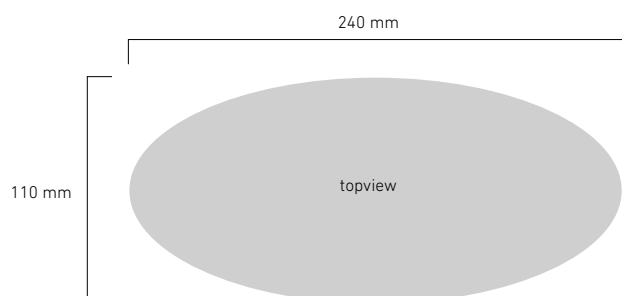

TIMELESS COLLECTION DINING TABLE SHAPE OVAL

12
DTP.HOME

Even a narrow room fits the Shape dining table with an oval table top and characteristic base of crossed metal legs. Its smooth curves will seat several people comfortably.

Met haar ovalen en gecentreerde onderstel is de Shape eettafel ideaal voor een smalle kamer. De zacht ronde vorm biedt plek aan verrassend veel mensen.

DINING TABLE **SHAPE OVAL**
TI 601380 78x200x100 CM
TI 601382 78x240x110 CM
TI 601384 78x280x120 CM