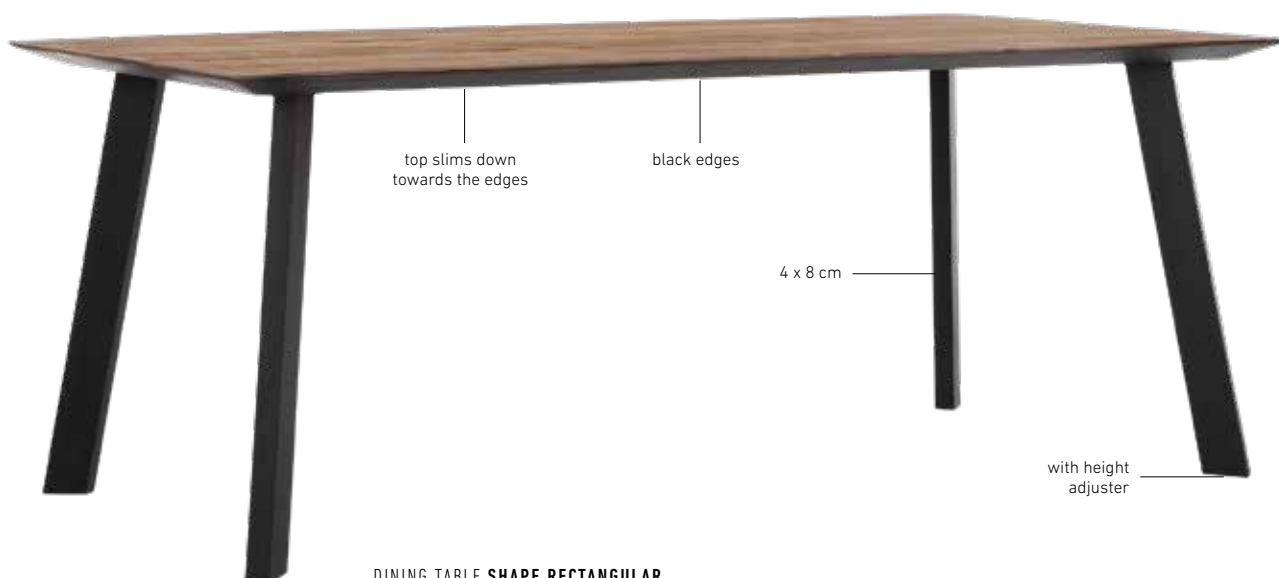

DINING TABLE **CURVES RECTANGULAR**

TI 520633 78x210x100 CM

TI 520637 78x260x100 CM

Lift off

The delicate top seem to almost float in the air.

DE LUCHT IN Met haar ranke blad lijkt de tafel bijna te zweven.

In shape

Slanting legs provide stability and space.

RUIMTELIJK Schuin aflopende poten scheppen ruimte en stabiliteit.

TIMELESS COLLECTION DINING TABLE SHAPE RECTANGULAR

This is Timeless dining table Shape.
Both the distinctive edge and
bottom side of the table top are
black, slimming it down even more.

Bij de Timeless eettafel Shape zijn
de verjongde rand en onderkant
van het tafelblad zwart gemaakt,
waardoor deze nog ranker lijkt.

top slims down
towards the edges

black edges

4 x 8 cm

with height
adjuster

12
DTP.HOME

Even a narrow room fits the Shape dining table with an oval table top and characteristic base of crossed metal legs. Its smooth curves will seat several people comfortably.

Met haar ovalen en gecentreerde onderstel is de Shape eettafel ideaal voor een smalle kamer. De zacht ronde vorm biedt plek aan verrassend veel mensen.