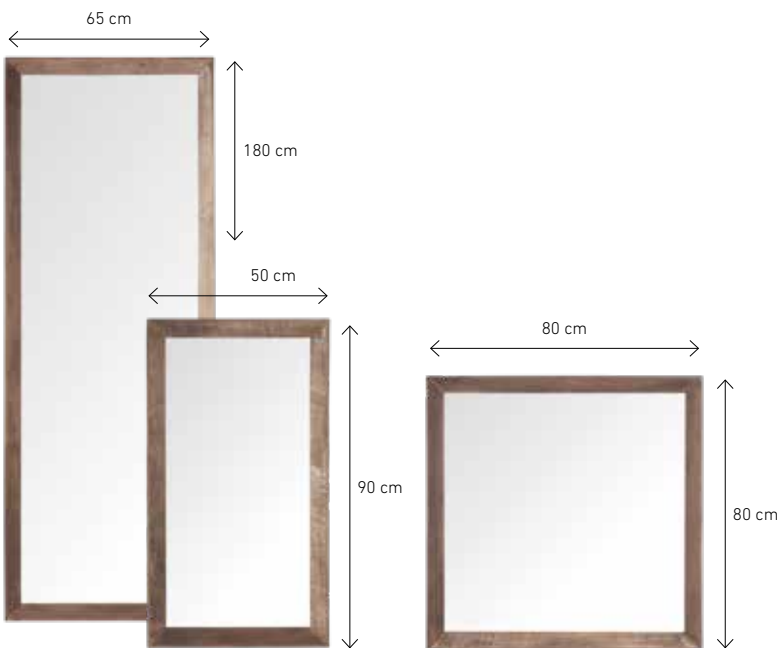

HANGING TV STAND **METROPOLE LARGE**
2 DOORS, 3 DRAWERS, OPEN RACK
MP 204145 40x195x40 CM

TV STAND **METROPOLE LARGE**
2 DOORS, 3 DRAWERS, OPEN RACK
MP 204136 60x195x40 CM

size of open
rack 16 x 66 cm

HANGING TV STAND **METROPOLE EXTRA LARGE**
3 DOORS, 3 DRAWERS, OPEN RACK
MP 204147 40x235x40 CM

TV STAND **METROPOLE EXTRA LARGE**
3 DOORS, 3 DRAWERS, OPEN RACK
MP 204138 60x235x40 CM

Totally on trend

Every tv-stand has closed and open compartments and one or more drawers in DTP Home's striking teak. It will thus easily double as dresser.

HELEMAAL TRENDY Iedere televisiekast heeft gesloten en open delen en in ieder geval één la. Gemaakt van mooi verweerd teakhout kun je hem prima gebruiken als dressoir.

Beauty Queen

Mirror mirror on
the wall... you are the
prettiest of them all.

Met een spiegel verander je een ruimte in een handomdraai. De randen van deze grote spiegels zijn in verstek gezaagd én verjongd, waardoor ze er fris en strak uitzien. Verkrijgbaar in drie groottes.

MIRROR METROPOLE RECTANGULAR