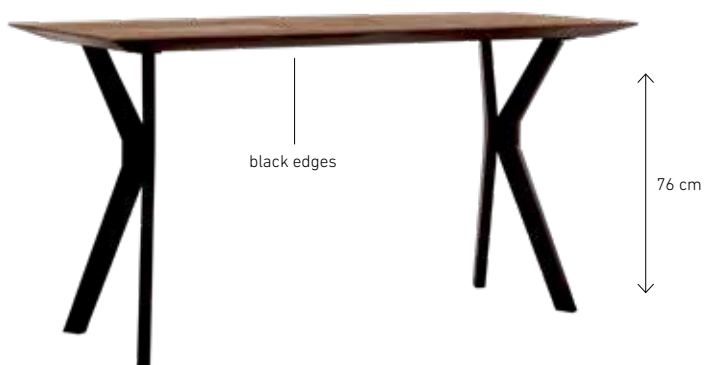

METROPOLE COLLECTION **WRITING DESK**

Working from home puts up new challenges to our interiors. DTP Home is stepping in with a new desk in every collection. Metropole's desk has the characteristic features of angled boomerang legs and slimming table top.

Thuis werken stelt ons interieur voor nieuwe uitdagingen. Daarom ontwikkelde DTP Home een bureau in iedere collectie. Het bureau van Metropole heeft de typische boemerang poten en verjongd tafelblad en past op verschillende manieren in de ruimte.

WRITING DESK **METROPOLE**
MP 204725 76x150x60 CM