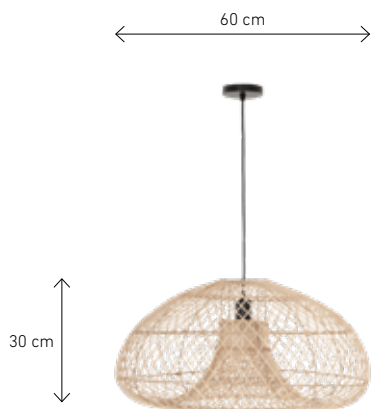

LIGHTING

Cala Salada

MUST Livings Cala Salade has an organic shape resembling the core of a sea urchin. Two layers of rattan create a fascinating play of lines and light,

MUST Livings Cala Sal heeft een prachtige organische vorm die doet denken aan een zee-egel. Door de twee lagen rotan ontstaat een intrigerend spel van lijnen en licht.

PENDANT LAMP CALA SALADA
ML 890804
30xØ60 CM
PITRIT